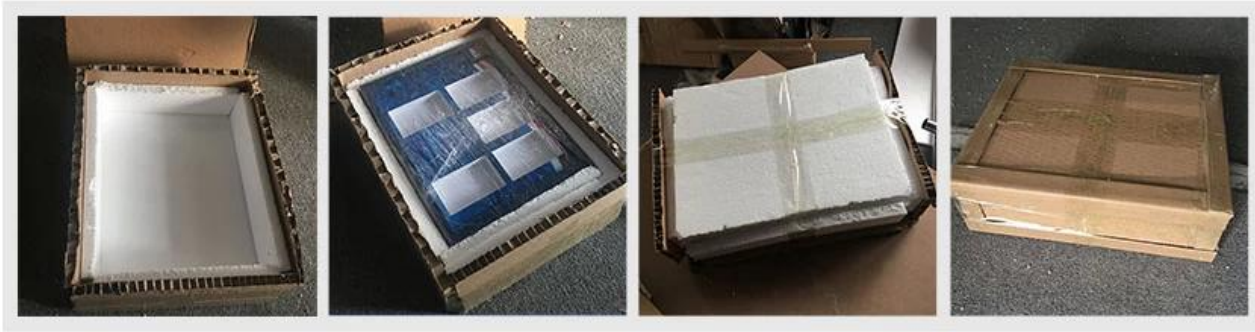

Detron 係數係 係 係 係 係 係, 係, 係 係 係 係 係 係 係.

係 係 係 係 係 POP 係 係 係 係 係 :

係 & 係 係 (係 係 係 係) 係 係, 係 係, 係 (係, 係, 係) 係 係.

FAQs