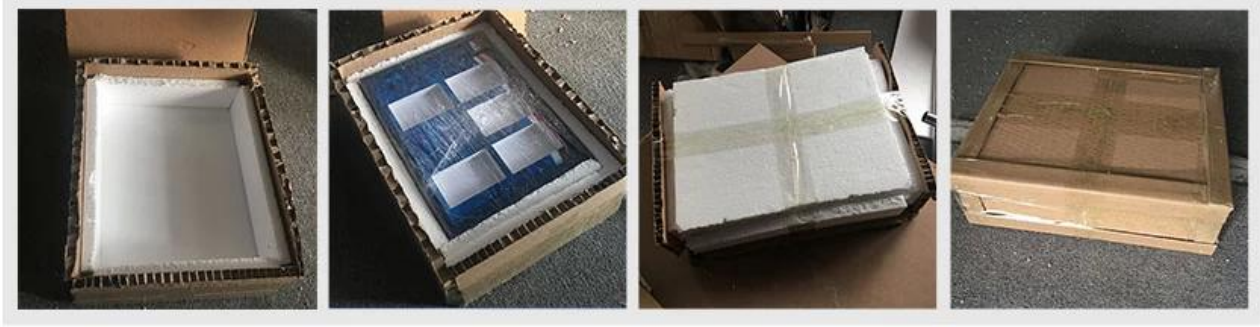

Detron 係係係 係 係 係 係 係 係 係 係, 係, 係係 係 係係係 係 係係係係.

係 係 係 係 係 係 係 係 POP 係係係 係 係 係係係.

係 & 係 係 係, 係 係 (係係係 係 係 係), 係 係, 係 (係, 係, 係係係).

FAQs