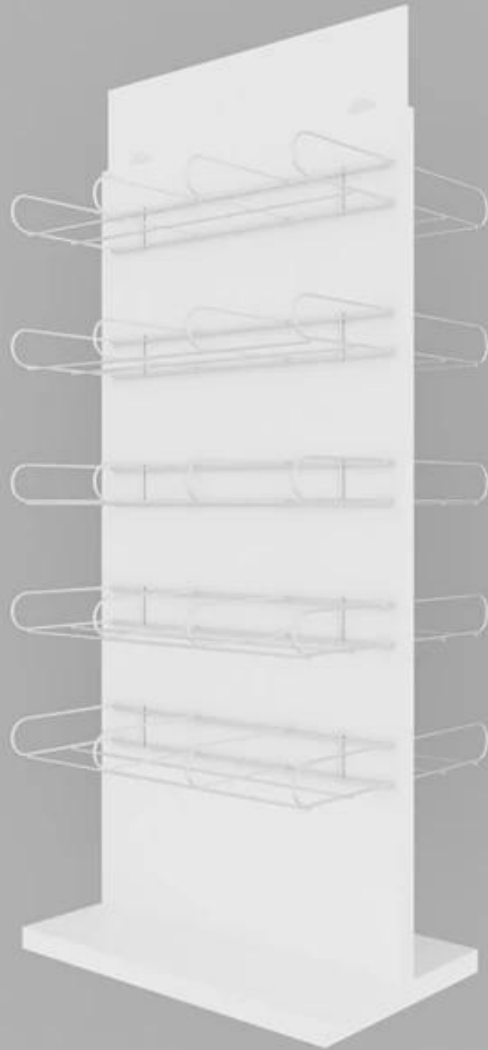

Descrição do Produto

Tipo de Produto	Prateleiras de exibição de chapéu de MDF
Nome do Produto	A melamina de madeira de 5 séries enfrentou as placas que penduram prateleiras de exposição do chapéu
Nº do modelo	DT-WCF2
Tamanho	650x400x1500mm ou personalizado
Material Principal	Madeira
Cor	Branco, preto, vermelho, etc.
MOQ	100PCS
Espessura	9 ~ 18mm
Tempo da amostra	7 ~ 12 dias
Tempo de produção	25 ~ 30 dias
Superfície terminada	Revestimento em pó / pintura / cromo
Processo	Corte-curva-forma-polonês-pintura-embalagem
Termos de entrega	EXW, FOB, CIF
Termos de pagamento	T / T: Depósito de 30% + contrapeso de 70% antes da expedição, PayPal, Western union ou negociável

Embalagem	Enrole por filme plástico para impermeável
	Espuma de 12KG 20MM EPS para anti-queda
	K = K Camada dupla de caixa marrom para qualquer remessa

ETRON

Custom Designed Displays

ETRON

Custom Designed Displays