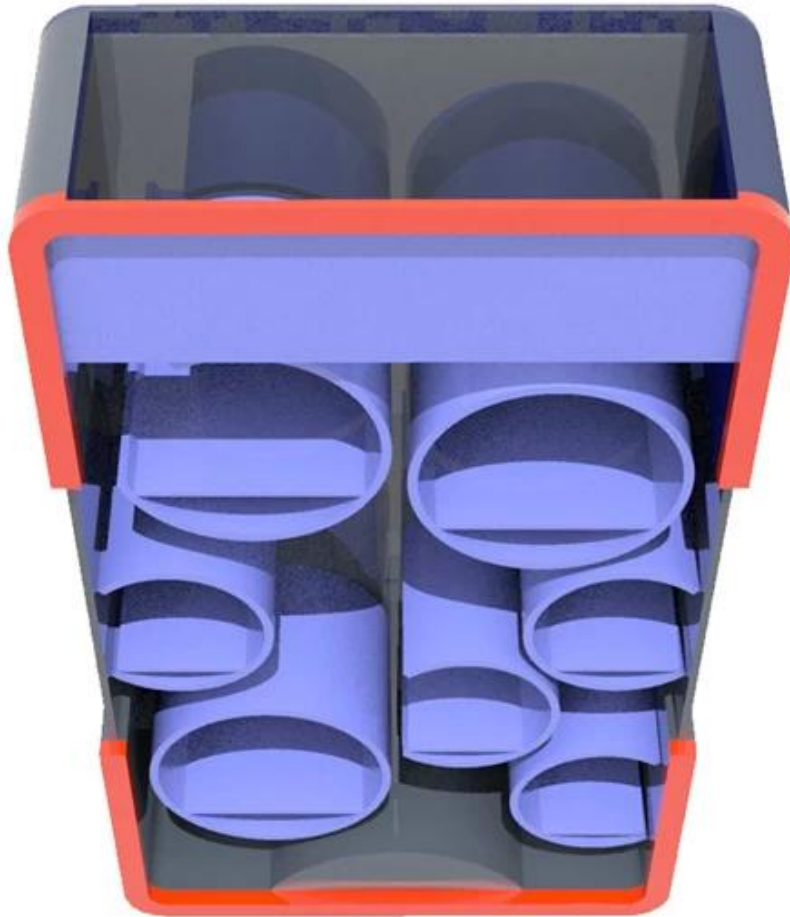

Gerenciar uma loja de supermercado não é uma tarefa fácil. Existem tantas coisas que você precisa manter em sua loja. Em que as prateleiras de madeira são as primeiras. Sua venda depende de como você coloca seus itens na loja e, junto com isso, quais coisas você está instalando para manter seus produtos. De acordo com os proprietários de supermercados, eles acham que as prateleiras de madeira são mais eficazes do que as de vidro, porque podem suportar uma carga pesada de produtos e permitem que os proprietários os coloquem sistematicamente de uma vez.

Este é um momento de atrair clientes e gerar vendas colocando [prateleiras de madeira](#) na loja. Sua loja deve ser atrativa, limpa e todos os produtos devem estar alinhados. Portanto, para isso é necessário colocar prateleiras de madeira escura em um supermercado.

## Descrição do Produto

Tipo de Produto	<a href="#">prateleiras de pasta de dente</a>
Nome do Produto	Loja de varejo com novo design de prateleiras de pasta de dente de madeira OEM
Modelo No.	DT-WF22
Tamanho	1000x400x1800mm ou personalizado
Material Principal	Madeira
Cor	Branco, preto, vermelho, etc.
MOQ	100PCS
Espessura	9 ~ 18 mm
Tempo de amostra	7 ~ 12 dias
Tempo de produção	25 ~ 30 dias
Acabamento de superfície	Revestimento a pó / pintura / cromo
Processo	cut-bend-shape-polish-painting-packaging
Termos de entrega	EXW, FOB, CIF
Termos de pagamento	T / T: depósito de 30% + saldo de 70% antes do envio, PayPal, Western Union ou negociável
Embalagem	Embrulhar por filme plástico para impermeável
	Espuma 12KG 20MM EPS para anti-queda
	K = K Traje de papelão marrom de dupla camada para qualquer remessa