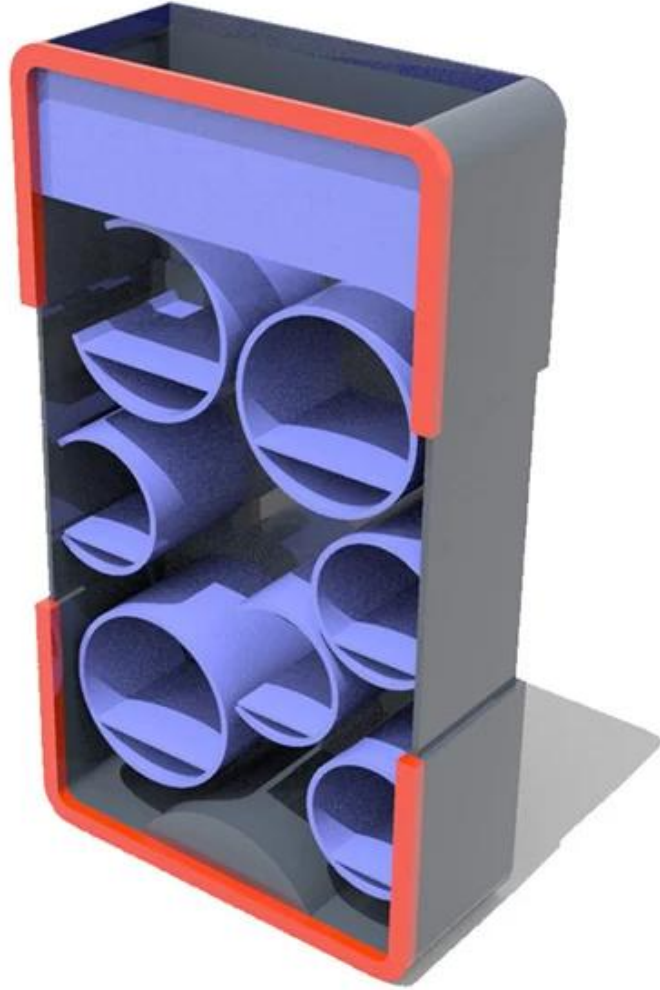

Este é um momento de atrair clientes e gerar vendas colocando [prateleiras de madeira](#) na loja. Sua loja deve ser atrativa, limpa e todos os produtos devem estar alinhados. Portanto, para isso é necessário colocar prateleiras de madeira escura em um supermercado.

## Descrição do Produto

Tipo de Produto	<a href="#">prateleiras de pasta de dente</a>
Nome do Produto	Loja de varejo com novo design de prateleiras de pasta de dente de madeira OEM
Modelo No.	DT-WF22
Tamanho	1000x400x1800mm ou personalizado
Material Principal	Madeira
Cor	Branco, preto, vermelho, etc.
MOQ	100PCS
Espessura	9 ~ 18 mm
Tempo de amostra	7 ~ 12 dias
Tempo de produção	25 ~ 30 dias
Acabamento de superfície	Revestimento a pó / pintura / cromo
Processo	cut-bend-shape-polish-painting-packaging
Termos de entrega	EXW, FOB, CIF
Termos de pagamento	T / T: depósito de 30% + saldo de 70% antes do envio, PayPal, Western Union ou negociável
Embalagem	Embrulhar por filme plástico para impermeável
	Espuma 12KG 20MM EPS para anti-queda
	K = K Traje de papelão marrom de dupla camada para qualquer remessa