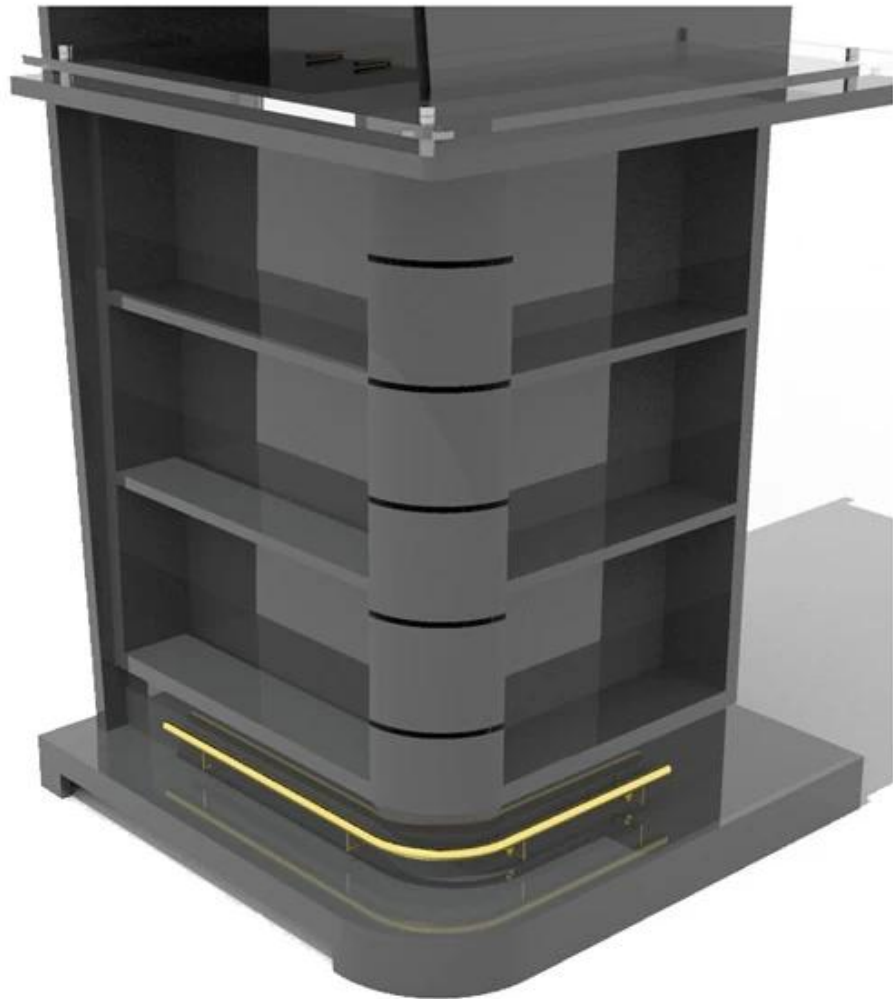

Descrição do Produto

Tipo de Produto	prateleiras de bebidas energéticas
Nome do Produto	Expositores de bebidas energéticas de madeira para pisos personalizados em supermercados
Modelo No.	DT-WDF11
Tamanho	350x400x1800mm ou personalizado
Material Principal	Madeira
Cor	Branco, preto, vermelho, etc.
MOQ	100PCS
Espessura	9 ~ 18 mm
Tempo de amostra	7 ~ 12 dias
Tempo de produção	25 ~ 30 dias
Acabamento de superfície	Revestimento a pó / pintura / cromo
Processo	cut-bend-shape-polish-painting-packaging
Termos de entrega	EXW, FOB, CIF
Termos de pagamento	T / T: depósito de 30% + saldo de 70% antes do envio, PayPal, Western Union ou negociável

Embalagem	Embrulhar por filme plástico para impermeável
	Espuma 12KG 20MM EPS para anti-queda
	K = K Traje de papelão marrom de dupla camada para qualquer remessa

Porque escolher-nos

Com mais de 17 anos de empenho, o display Detron cresceu para ser um artesão experiente e habilidoso na indústria de POP, que é a sua solução para qualquer display de acrílico com um conjunto completo de serviços personalizados e espera logística.