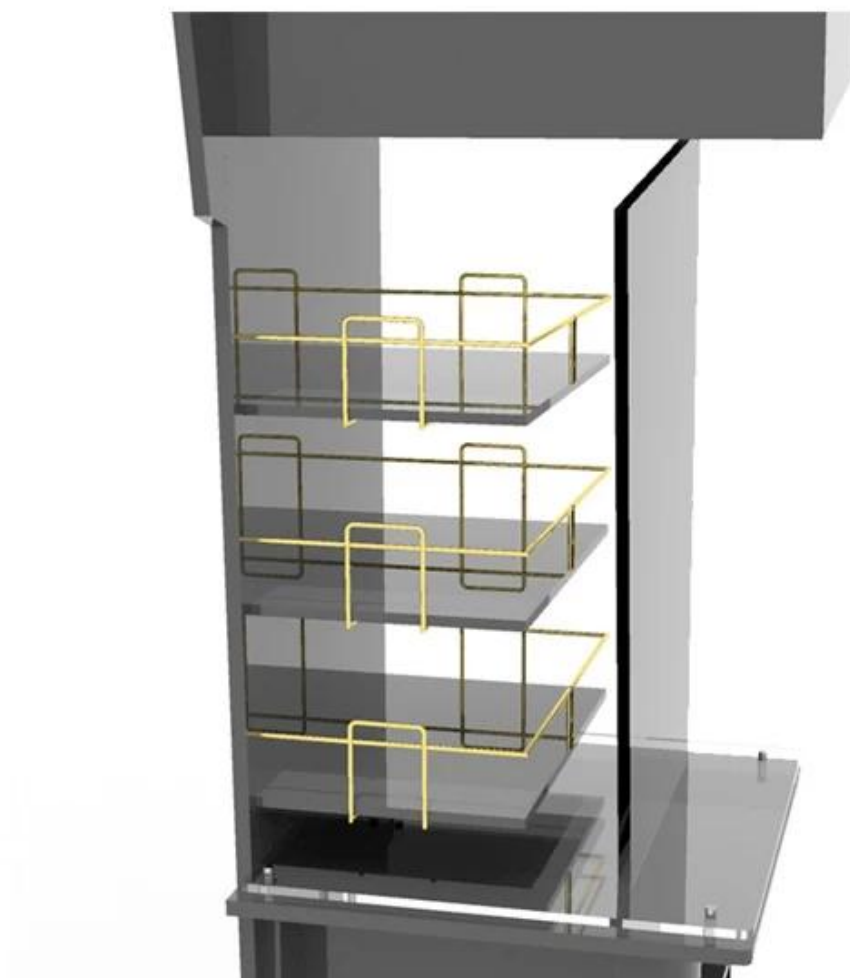

Descrição do Produto

Tipo de Produto	prateleiras de bebidas energéticas
Nome do Produto	Expositores de bebidas energéticas de madeira para pisos personalizados em supermercados
Modelo No.	DT-WDF11
Tamanho	350x400x1800mm ou personalizado
Material Principal	Madeira
Cor	Branco, preto, vermelho, etc.
MOQ	100PCS
Espessura	9 ~ 18 mm
Tempo de amostra	7 ~ 12 dias
Tempo de produção	25 ~ 30 dias
Acabamento de superfície	Revestimento a pó / pintura / cromo
Processo	cut-bend-shape-polish-painting-packaging
Termos de entrega	EXW, FOB, CIF
Termos de pagamento	T / T: depósito de 30% + saldo de 70% antes do envio, PayPal, Western Union ou negociável

Embalagem	Embrulhar por filme plástico para impermeável
	Espuma 12KG 20MM EPS para anti-queda
	K = K Traje de papelão marrom de dupla camada para qualquer remessa

Porque escolher-nos

Com mais de 17 anos de empenho, o display Detron cresceu para ser um artesão experiente e habilidoso na indústria de POP, que é a sua solução para qualquer display de acrílico com um conjunto completo de serviços personalizados e espera logística.