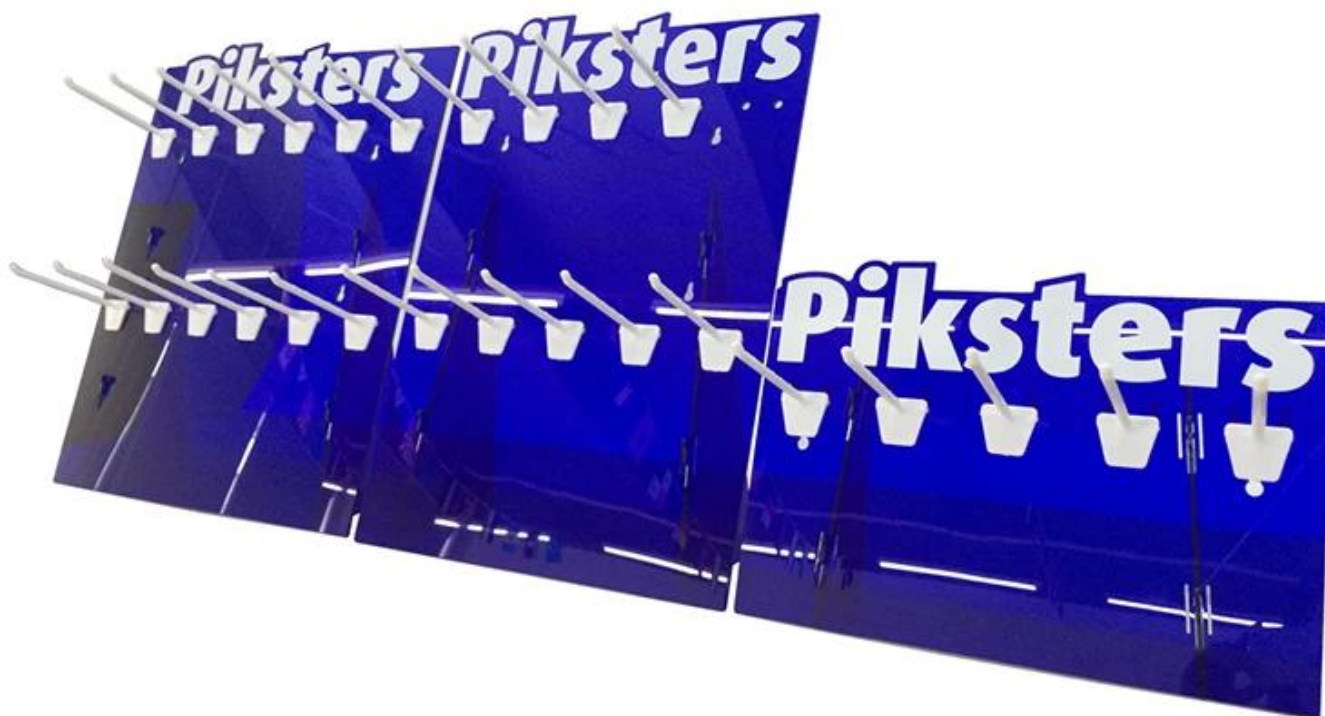

Porque escolher-nos

Com mais de 17 anos de dedicação, a Detron Display tornou-se um artesão experiente e habilidoso na indústria de POPs, que é a sua solução para qualquer display de acrílico com um conjunto completo de serviços personalizados e logística em standby.