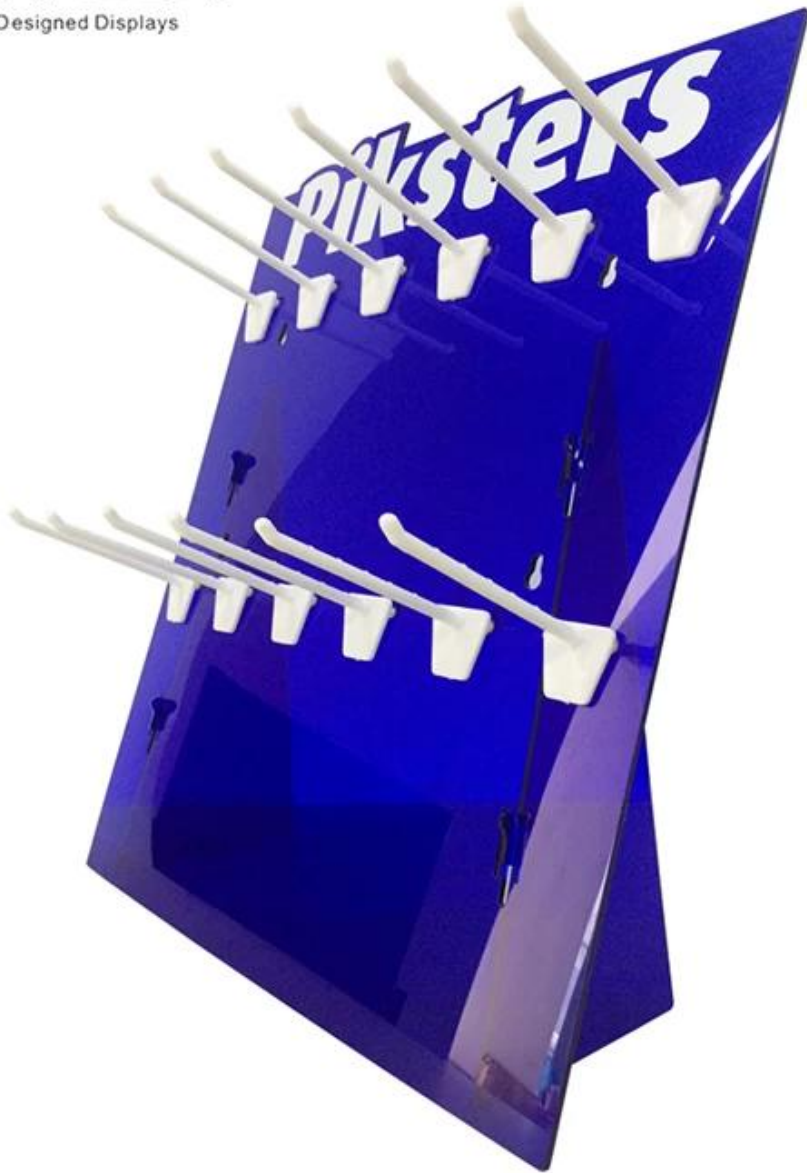

ETRON

Custom Designed Displays