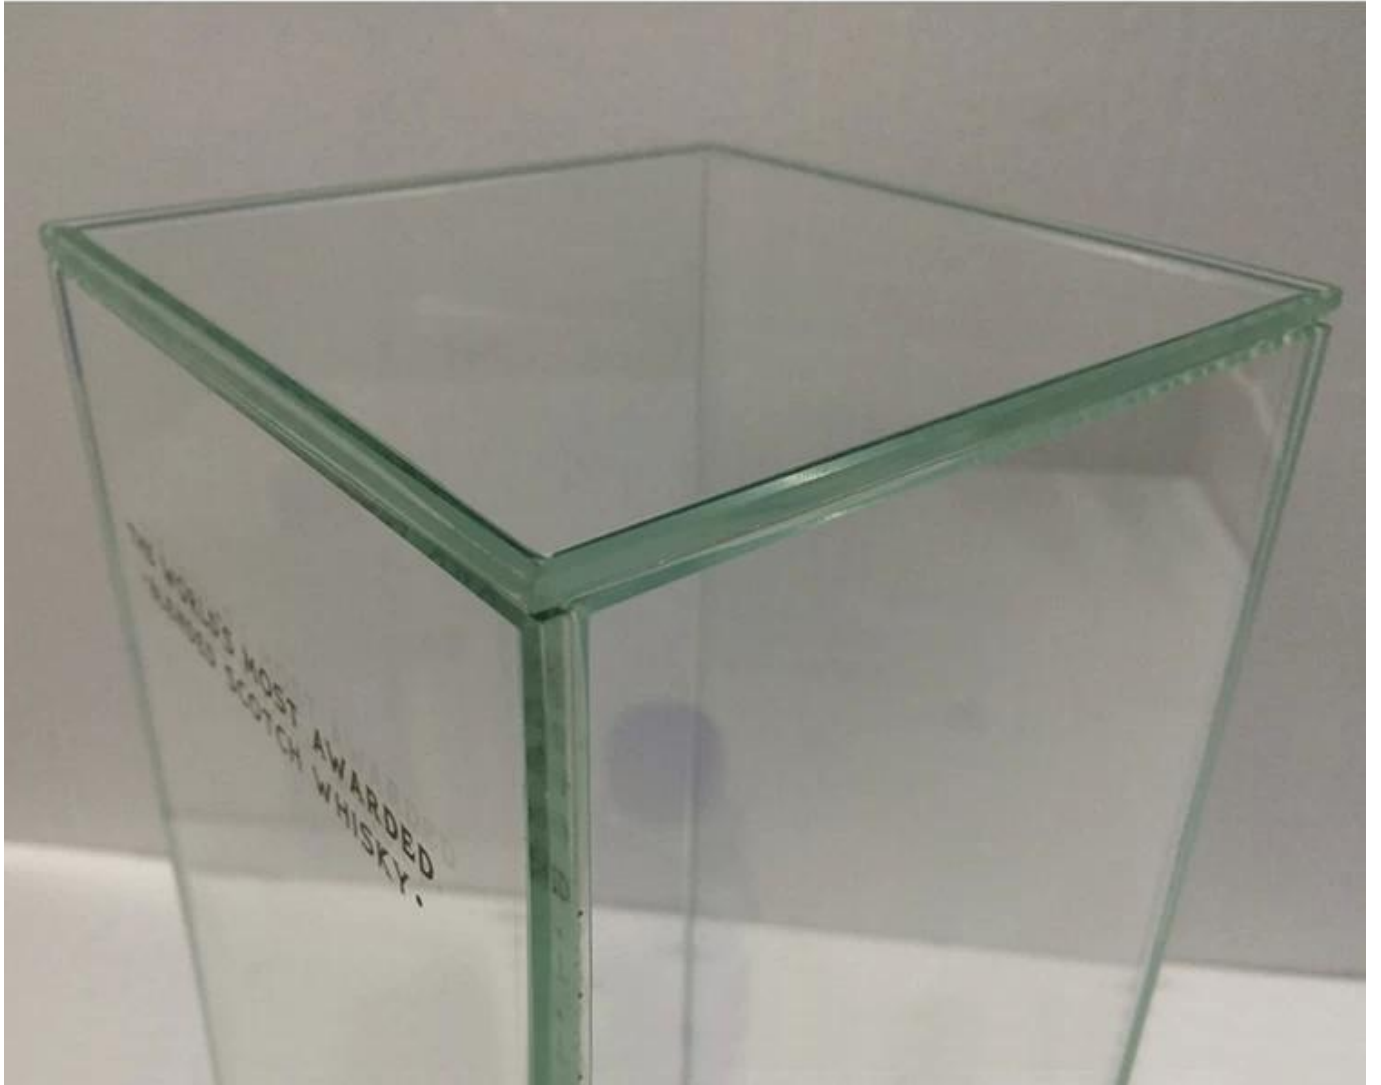

Столешница для подставки из дерева

описание продукта

Тип продукта	винный подвал
наименование товара	Столешница для подставки из дерева
Модель №.	DT-WDC2
Размер	160x160x420мм или индивидуально
Главный Материал	Дерево
цвет	Белый, черный, красный, Etc.
MOQ	100 ШТ
Толщина	9 ~ 18мм
Время выборки	7 ~ 12days
Сроки изготовления	25 ~ 30 дней
Поверхность завершена	Порошковое покрытие / Картина / Хром
Обработать	вырезать перегибы-образной форма ногтей Роспись-упаковка
Условия доставки	EXW, FOB, CIF
Условия оплаты	Т / Т: 30% депозит + 70% Баланс перед отправкой, PayPal, Western Union или договорная
упаковка	Обертывание пластиковой пленкой для водонепроницаемости
	Пенополиуретан 12KG 20MM для борьбы с каплями
	К = К Двухслойный коричневый картонный костюм для любой партии